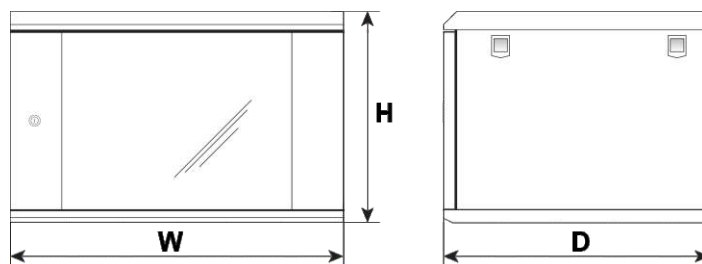

KOD: **RWA656GD** v1.0/l  
 NAZWA: **Szafa RACK wisząca do złożenia 6U/560x600**

## **PRZEZNACZENIE**

Szafa RACK 19" umożliwia integrację systemów CCTV, KD, SSWiN, RTV, LAN itp. w małych firmach lub domach. Przeznaczona jest do montażu urządzeń produkowanych w obudowach w standardzie 19". Szafy RACK zapewniają estetyczny montaż urządzeń oraz zabezpieczają je przed mechanicznymi uszkodzeniami.

## **DANE TECHNICZNE**

<b>Wymiary montażowe:</b>	W=19", H=6U
<b>Wymiary zewnętrzne:</b>	W=560, H=368, D=600 [mm, +/-2]
<b>Waga netto/brutto:</b>	16,8 / 19,2 [kg]
<b>Wykonanie:</b>	- profile RACK: stal walcowana na zimno SPCC 1,5mm RAL 9004 - skręcane - drzwi frontowe: 5mm szkło hartowane / SPCC 1,2mm RAL 9004 - uchylne - drzwi boczne: stal walcowana na zimno SPCC 0,8mm RAL 9004 - zatrzaskowe
<b>Obciążenie statyczne:</b>	60 kg
<b>Zastosowanie:</b>	do wewnątrz, IP20
<b>Uwagi:</b>	- otwory wentylacyjne w płycie górnej i dolnej szafy - wpusty kablowe w płycie górnej i dolnej szafy - montaż szafy do ściany 4 śruby (brak w zestawie) - drzwi frontowe zamykane na kluczyk (dwa w komplecie) - <b>szafa do złożenia</b>
<b>Certyfikaty, deklaracje:</b>	RoHS